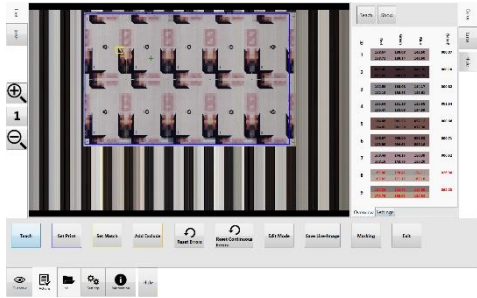

## Kontrolle des gesamten Druckbildes für Druck- und Inlinemaschinen

### Automatische Erkennung von:

Fehlendem Druck

Farbspritzern

Verschobenem Druck

Fehlender Farbe

Streifen und Schlieren

- 100% Überwachung der Druckaufträge in Produktionsgeschwindigkeit
- Keine manuellen Nachkontrollen
- Fehlersignale zur Auslösung von Markierungs- und Ausleitungseinheiten
- Detaillierte, druckbare Reportdateien für die Analyse
- Bedienerfreundliche „Teach-In“ Funktion zum Einrichten neuer Aufträge

## Print Inspect

### software

Erkennungsgenau bis zu 0.3mm

Druckbreiten bis zu 2600mm

Bedienerfreundliche Oberfläche

Schnelle „Teach-In“ Funktion

Automatischer Zoom von Fehler-  
Bildern

Fehlersignale für Markierungs- und  
Ausleitungseinheiten